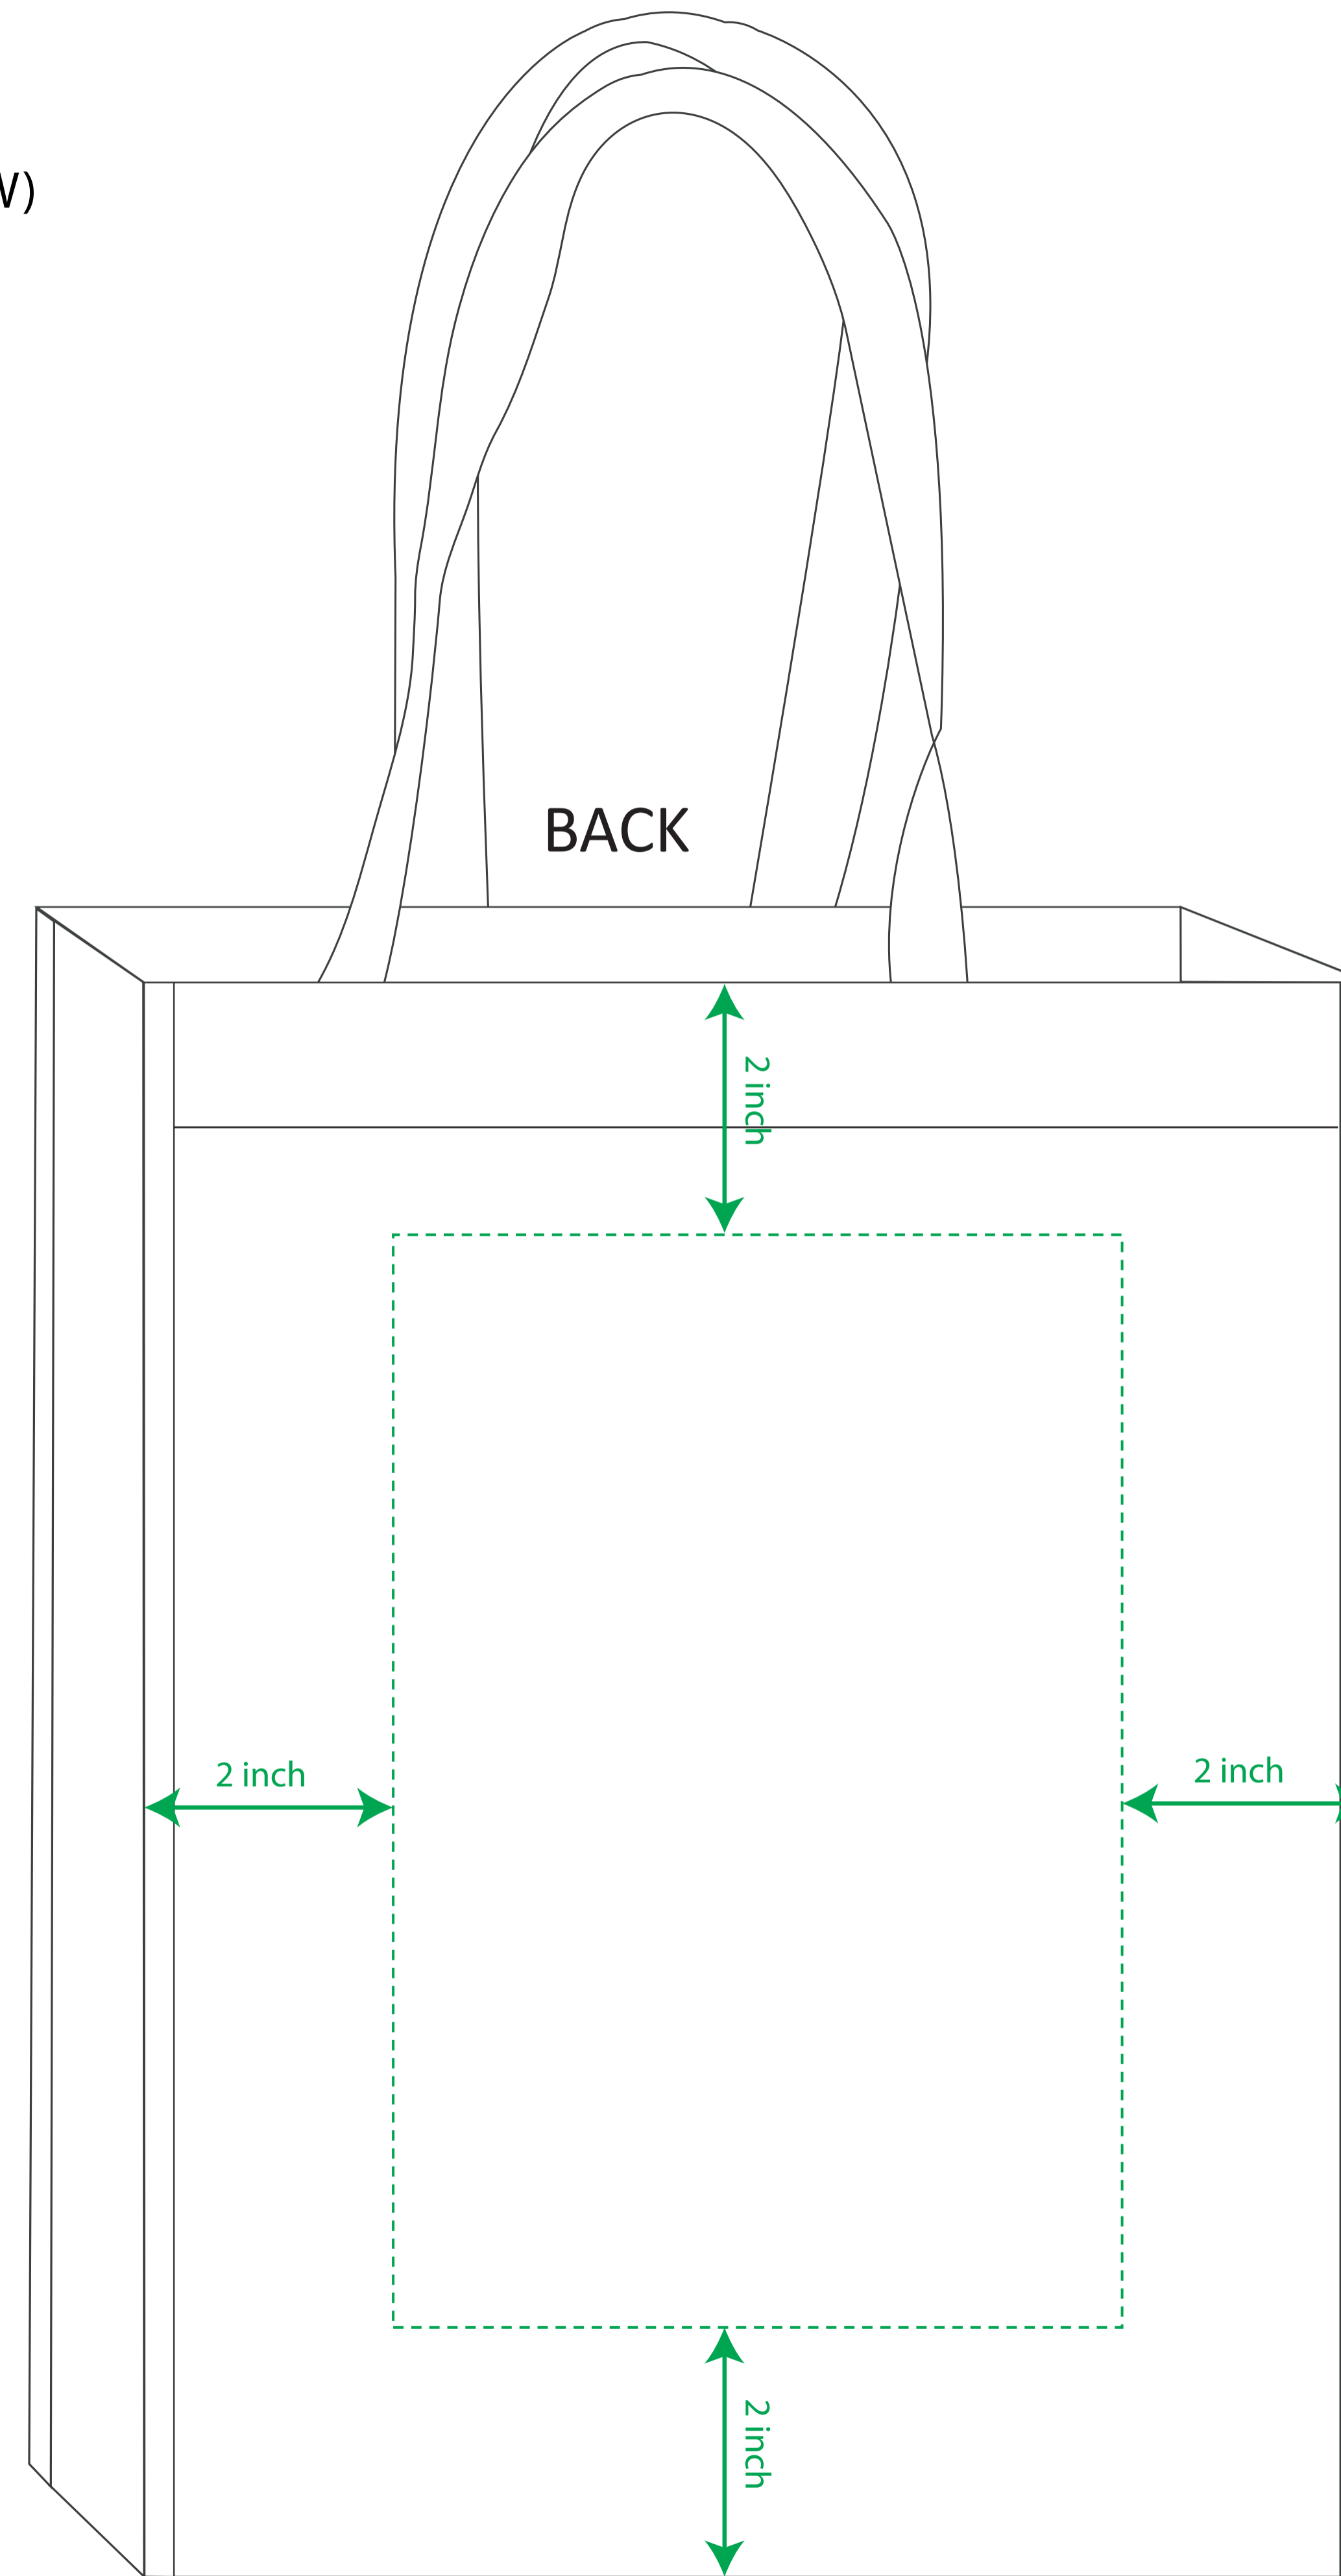

# Bag Size

32.5cm(H) x 25cm(L) x 7.5cm(W)

 Pantone XXXX  
SILKSCREEN