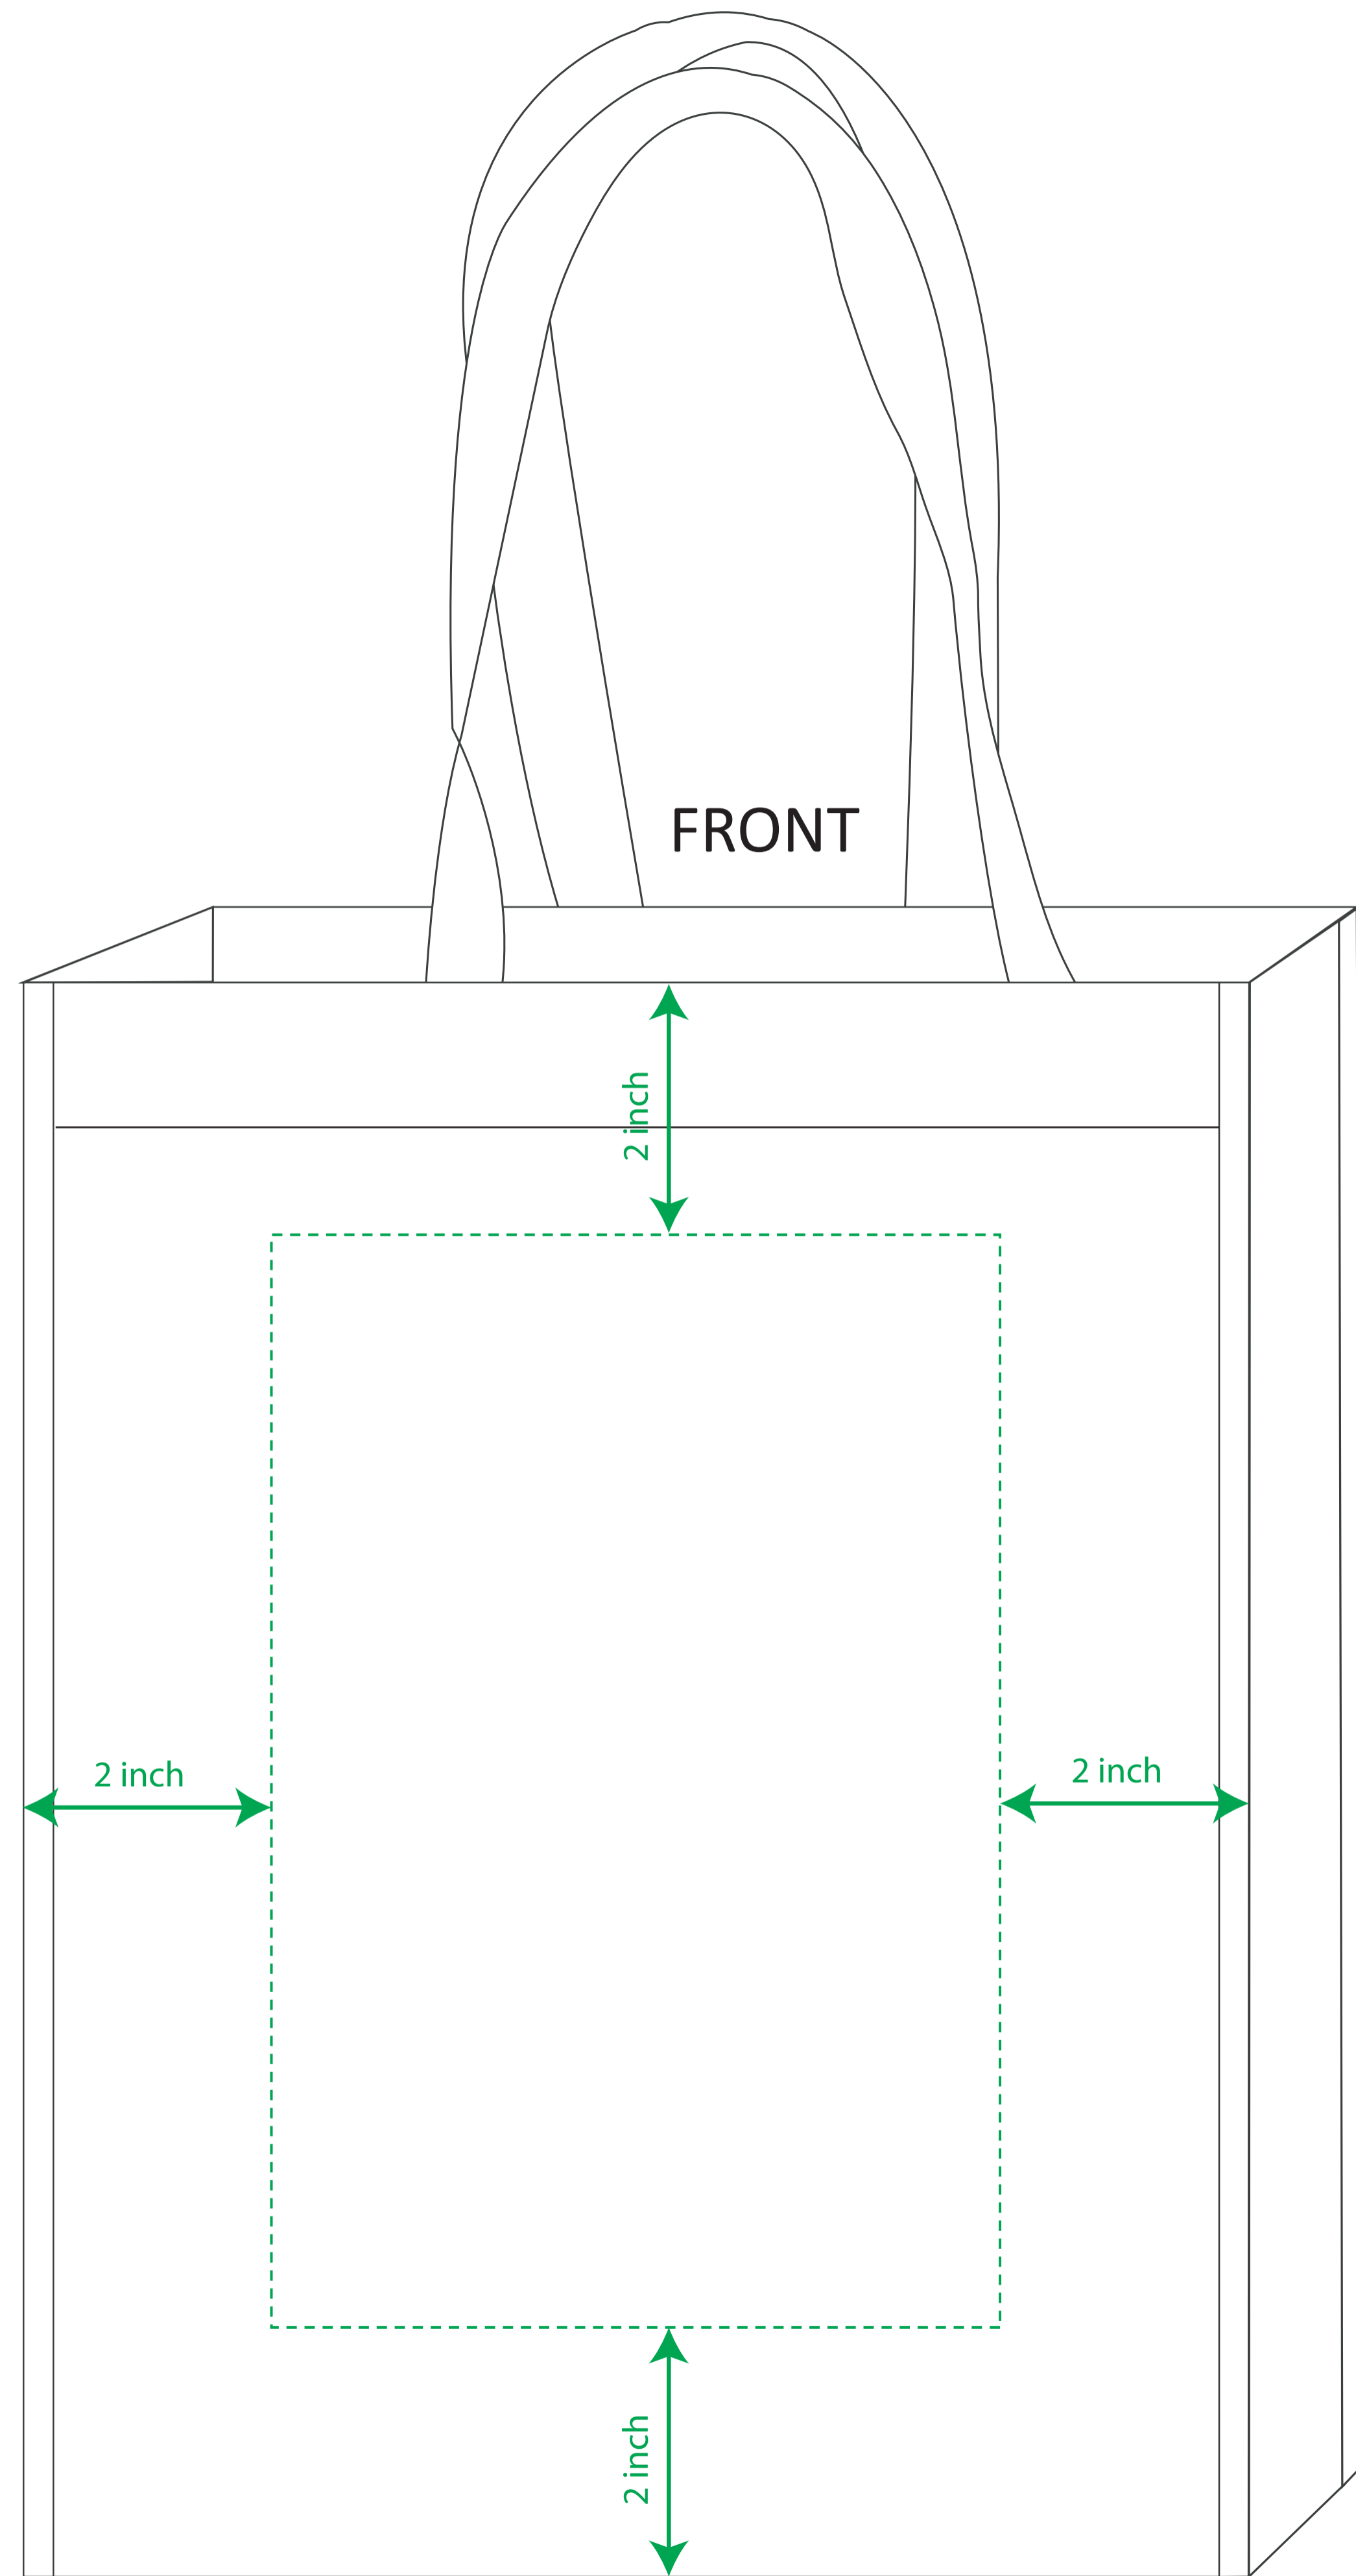

# Bag Size

32.5cm(H) x 25cm(L) x 7.5cm(W)

 Pantone XXXX  
SILKSCREEN